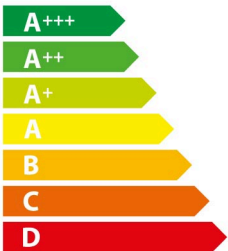

ENERG

енергия · ενεργεια

BOSCH

DFT63AC50

68
kWh/godišnje

ABCD **E**FG

ABC **D** EFG

ABC **D** EFG